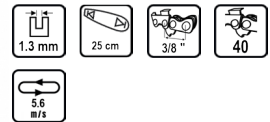

АКУМУЛАТОРЕН ВЕРИЖЕН ТРИОН RAIDER RDP-SCHS20

Артикулен номер: **075709**

Баркод: **3800972016644**

- ✓ Инерционна верижна спирачка
- ✓ Лека конструкция
- ✓ Система за безключово обтягане
- ✓ Автоматично смазване на веригата

ТЕХНИЧЕСКИ ХАРАКТЕРИСТИКИ

Параметър	Мерна единица	Стойност
Дебелина на водещите звена	mm	1.3
Дължина на шината	cm	25
Ниво на звуково налягане dB(A)		98.7
Скорост на веригата	m/s	5.6
Стъпка на веригата	"	3/8
Тип захранване		Акумулаторно
Брой на водещите звена		40